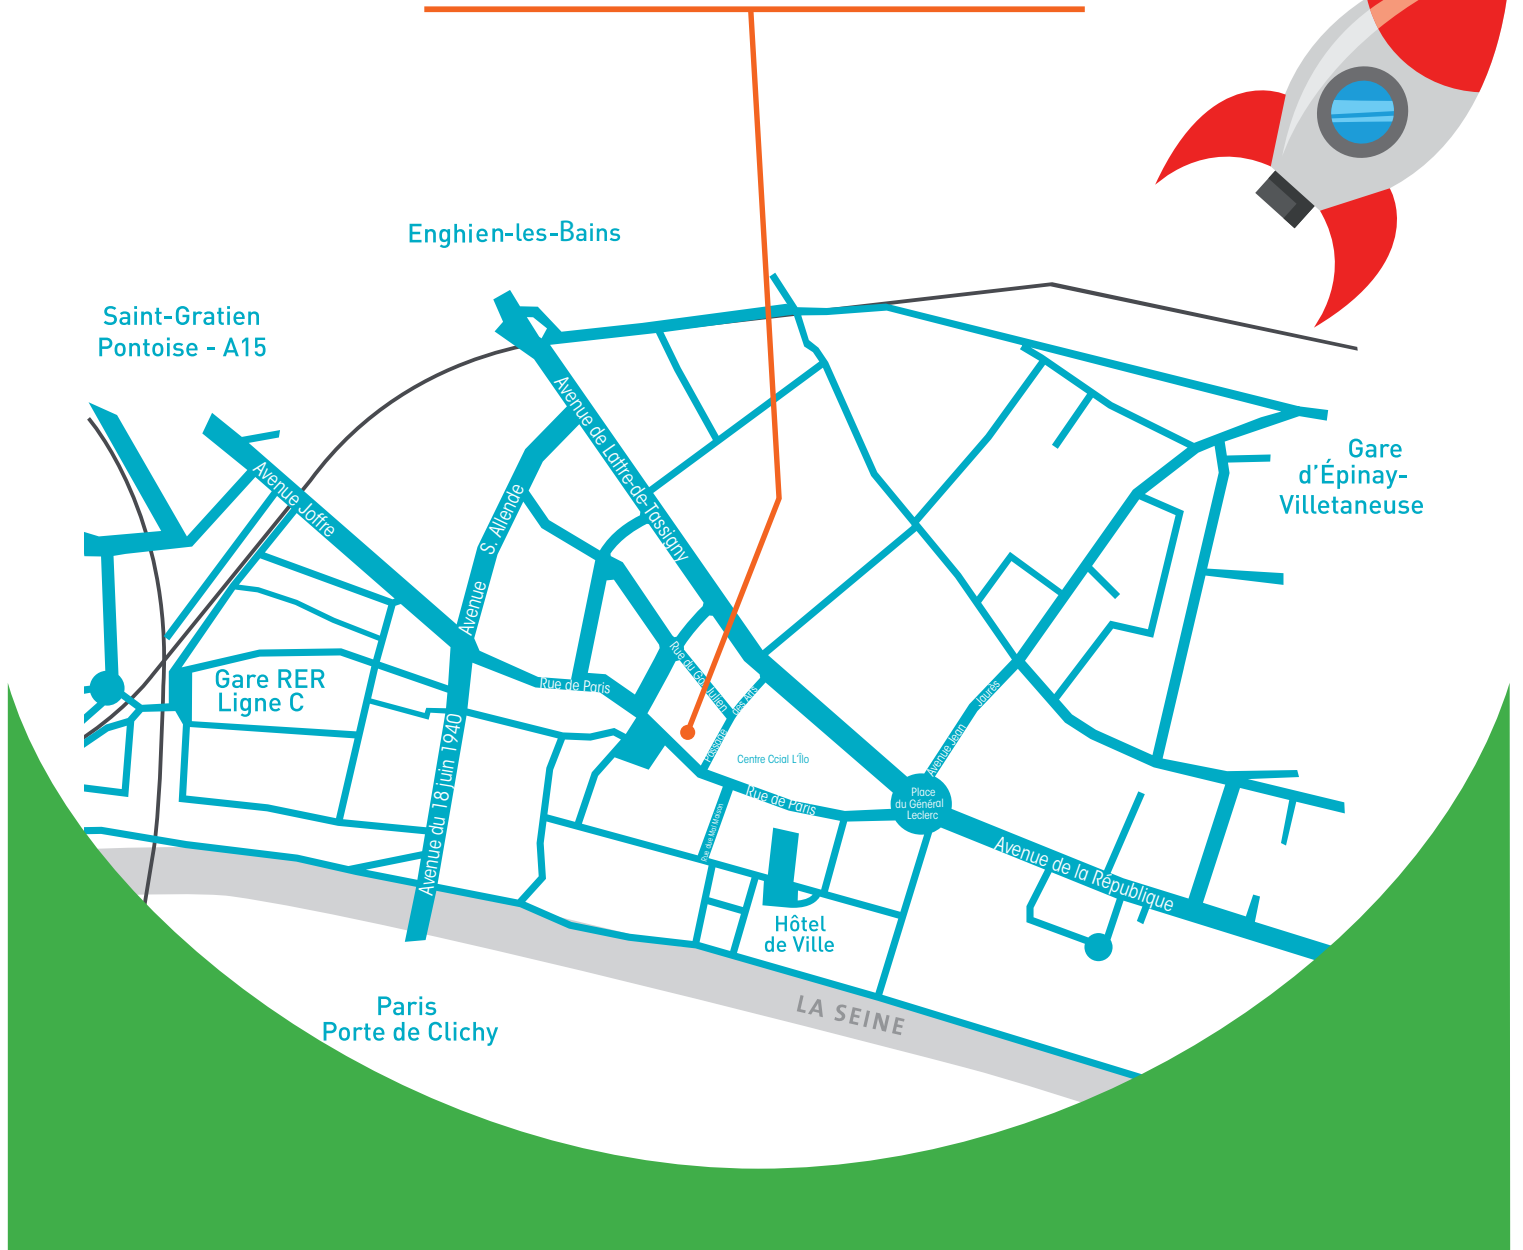

L'ÉPICERIE

JEUX DE SOCIÉTÉ

Dominos
Memory®
Puzzles
Pâte à modeler
Dooble®

★★★

ACCUEIL

La Ludothèque « L'île aux jeux »

26 rue de Paris - 93800 Épinay-sur-Seine

HORAIRES D'OUVERTURE