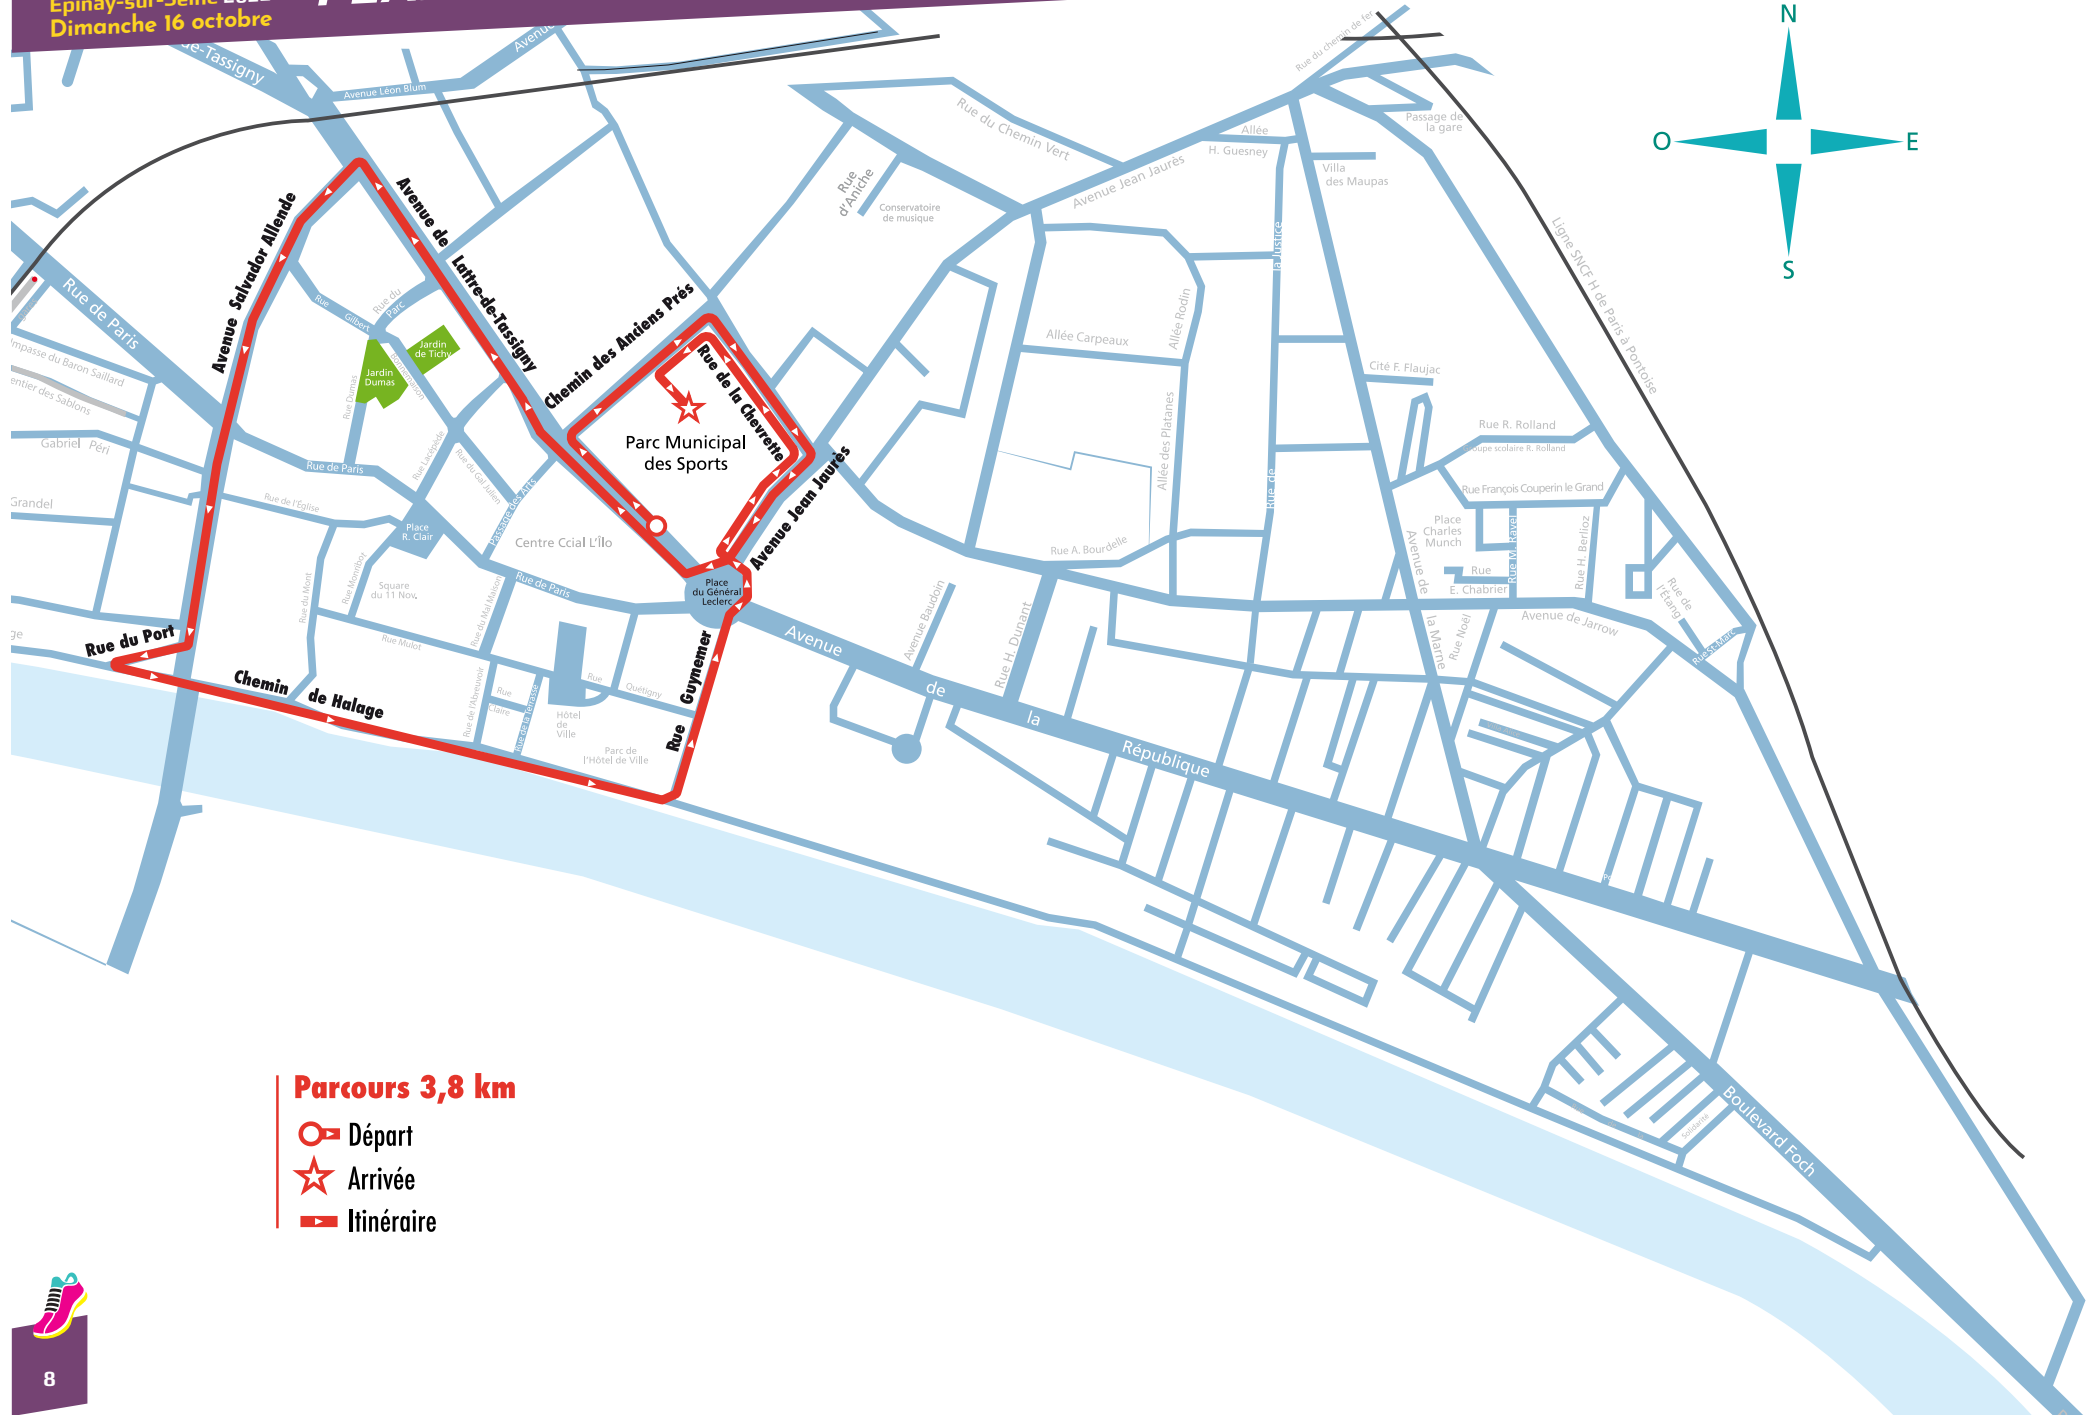

PLAN DU PARCOURS 3,8 KM

Parcours 3,8 km

-  Départ
-  Arrivée
-  Itinéraire