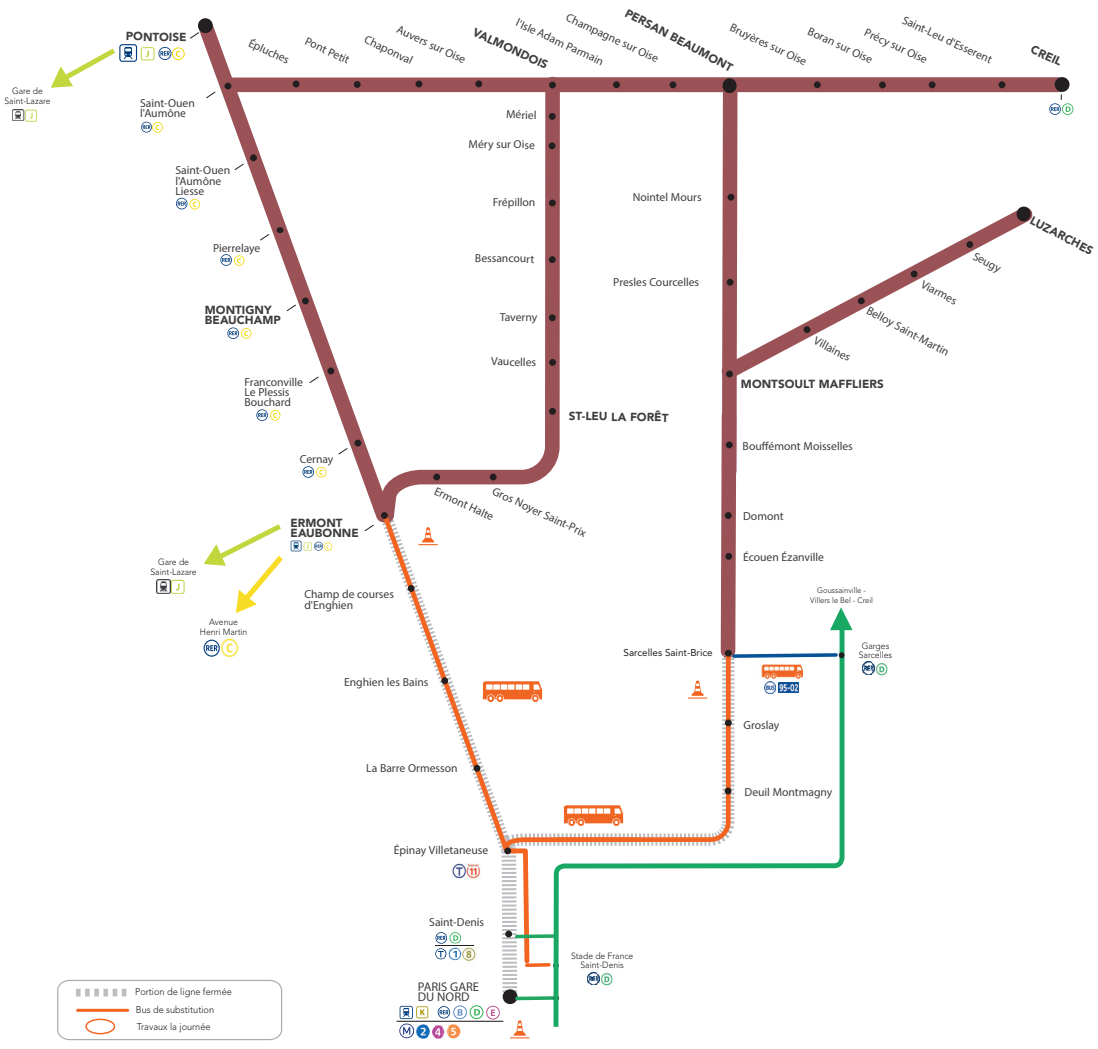

JUILLET

**03**  
et **04**

JUILLET

**17**  
et **18**

**+ D'INFORMATION**

➤ Appli  
Île-de-France Mobilités

➤ [transilien.com](https://www.transilien.com)

➤ [maligneh.transilien.com](https://www.maligneh.transilien.com)

➤ Assistant SNCF

➤ Agents SNCF

# LIGNE H FERMÉE

AUCUN TRAIN ENTRE

PARIS NORD ET  
ERMONT EAUBONNE

PARIS NORD ET  
SARCELLES ST-BRICE

Des **bus de remplacement** sont en place entre **STADE DE FRANCE SAINT-DENIS** et **ERMONT EAUBONNE** ainsi qu'entre **STADE DE FRANCE SAINT-DENIS** et **SARCELLES SAINT BRICE**.

### NOS CONSEILS - NOS SOLUTIONS :

Pour vous rendre à **Paris** depuis **Ermont Eaubonne** ou **Pontoise**: empruntez les trains de la  en priorité.  
Vous pouvez aussi emprunter le   sauf du 15 juillet au 21 août inclus