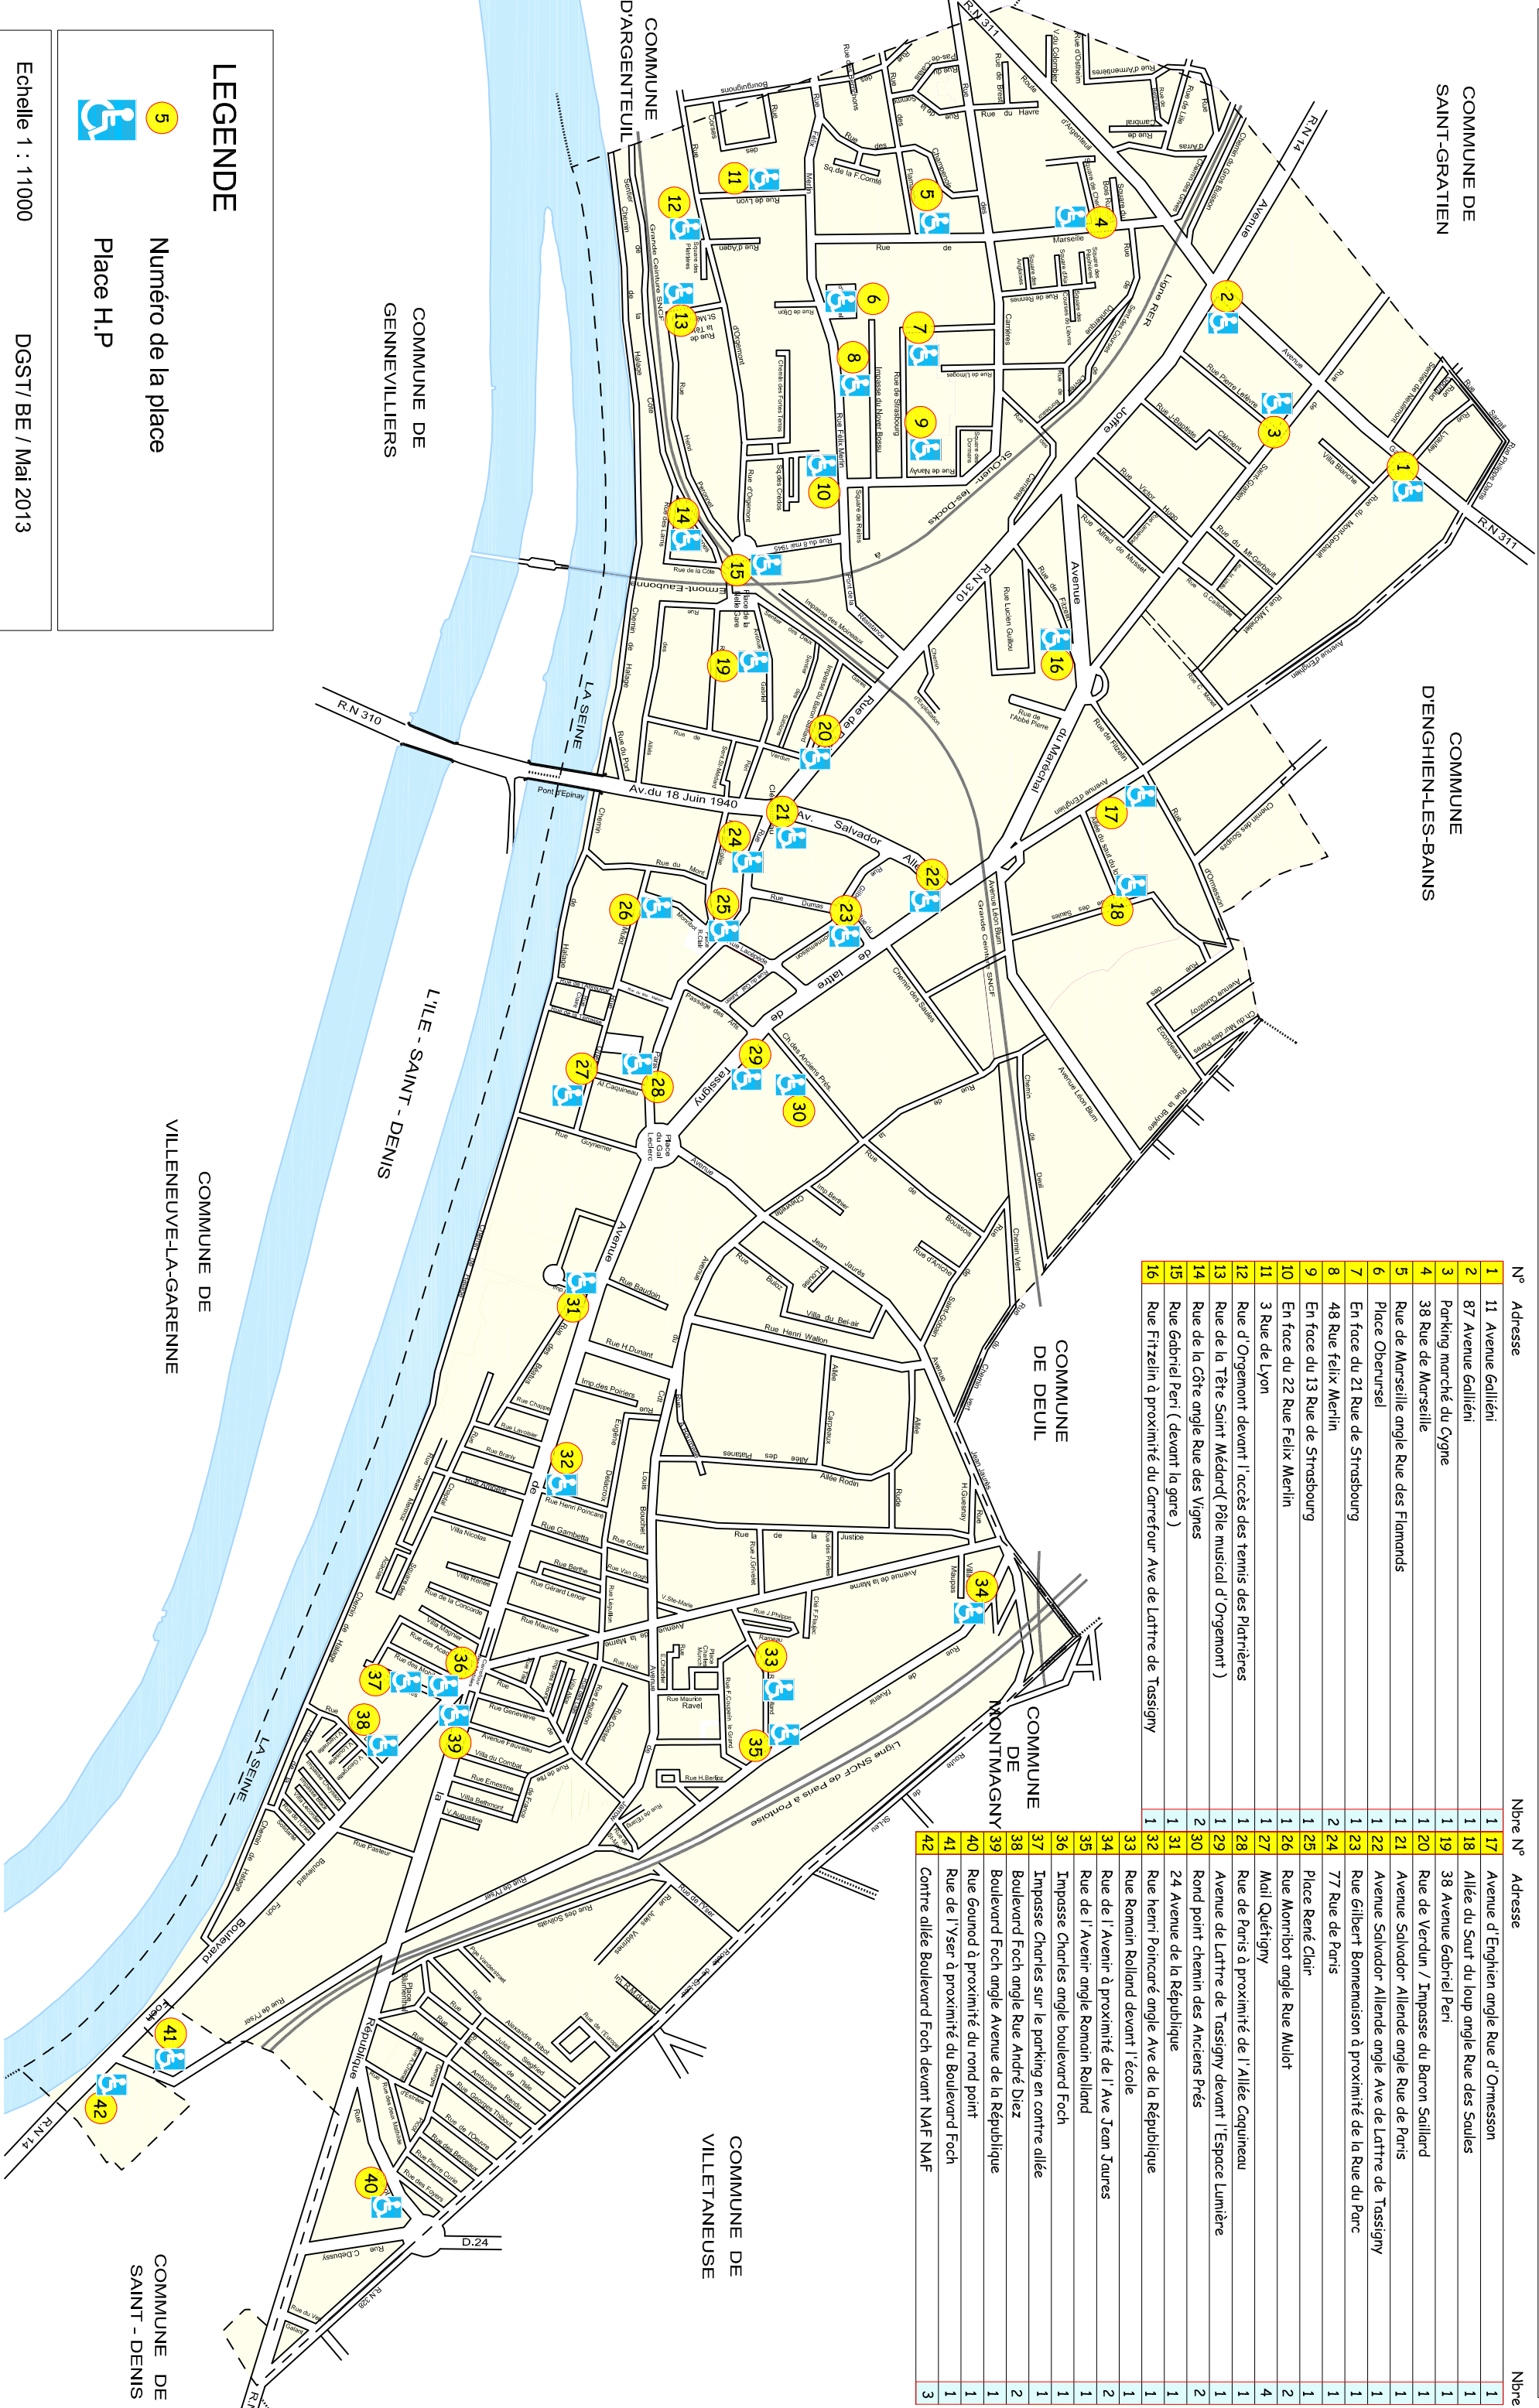

Localisation des stationnements handicapés sur le domaine public

N°	Adresse	Nbre	N°	Adresse	Nbre
1	11 Avenue Gallieni	1	17	Avenue d'Enghien angle Rue d'Ormesson	1
2	87 Avenue Gallieni	1	18	Allée du Saut du loup angle Rue des Sauls	1
3	Parking marché du Cygne	1	19	38 Avenue Gabriel Peri	1
4	38 Rue de Marseille	1	20	Rue de Verdun / Impasse du Baron Salllard	1
5	Rue de Marseille angle Rue des Flamands	1	21	Avenue Salvador Allende angle Rue de Paris	1
6	Place Oberursel	1	22	Avenue Salvador Allende angle Ave de Lattre de Tassigny	1
7	En face du 21 Rue de Strasbourg	1	23	Rue Gilbert Bonnemaison à proximité de la Rue du Parc	1
8	48 Rue Felix Merlin	2	24	77 Rue de Paris	1
9	En face du 13 Rue de Strasbourg	1	25	place René Clair	1
10	En face du 22 Rue Felix Merlin	1	26	Rue Mornibot angle Rue Muiot	2
11	3 Rue de Lyon	1	27	Mail Quéigny	4
12	Rue d'Orgemont devant l'accès des tennis des Platrières	1	28	Rue de Paris à proximité de l'Allée Coquineau	1
13	Rue de la Tête Saint Médard(Pôile musical d'Orgemont)	1	29	Avenue de Lattre de Tassigny devant l'Espace Lumière	1
14	Rue de la Côte angle Rue des Vignes	2	30	Rond point chemin des Anciens Prés	2
15	Rue Gabriel Peri (devant la gare)	1	31	24 Avenue de la République	1
16	Rue Fitzelin à proximité du Carrefour Ave de Lattre de Tassigny	1	32	Rue henri Poincaré angle Ave de la République	1
			33	Rue Romain Rolland devant l'école	1
			34	Rue de l'Avenir à proximité de l'Ave Jean Jaures	2
			35	Rue de l'Avenir angle Romain Rolland	1
			36	Impasse Charles angle boulevard Foch	1
			37	Impasse Charles sur le parking en contre allée	1
			38	Boulevard Foch angle Rue André Diez	2
			39	Boulevard Foch angle Avenue de la République	1
			40	Rue Gounod à proximité du rond point	1
			41	Rue de l'Yser à proximité du Boulevard Foch	1
			42	Contre allée Boulevard Foch devant NAF NAF	3

LEGENDE

-  Numéro de la place
-  Place H.P

Echelle 1 : 11000
DGST/ BE / Mai 2013